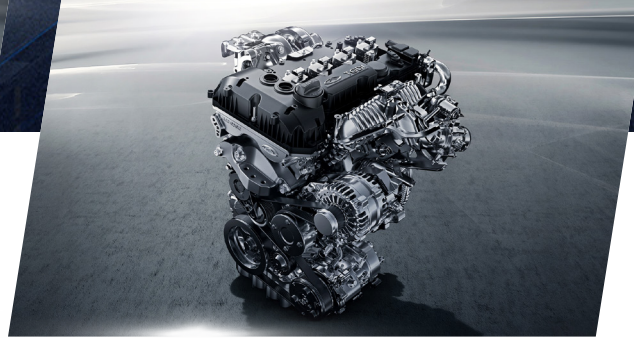

T1X ŞASI

T1X altyapısı üzerine inşa edilen OMODA 5 PRO, ön ve arka koltuklarda geniş baş ve diz mesafesi sağlarken, güçlendirilmiş çelik gövdesi ile güvenli bir sürüş deneyimi sunuyor.

1.6 TGDİ MOTOR

1.6 TGDİ motor, 145HP güç ve 275Nm tork üretirken optimum performans ve yakıt tüketimi sağlıyor.